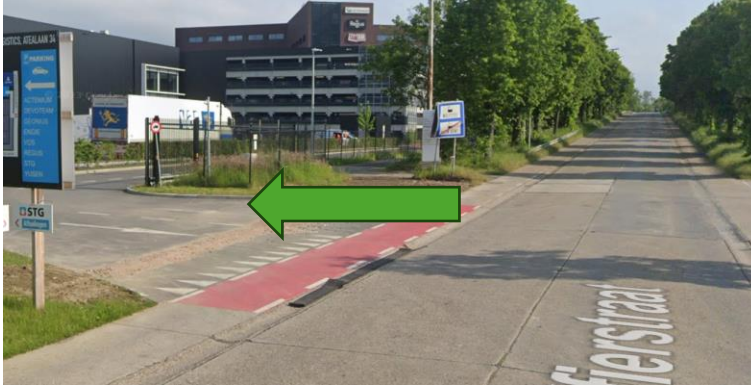

# Routebeschrijving Copandi Kempen - Herentals

Adres: Atealaan 34A – 2200 Herentals

- U rijdt het bedrijventerrein op zoals aangegeven op de foto

- U volgt de weg tot rechts achteraan waar u de bezoekersparking vindt

- U volgt de wegwijzer richting de ingang van het gebouw en u wordt ontvangen in de lounge